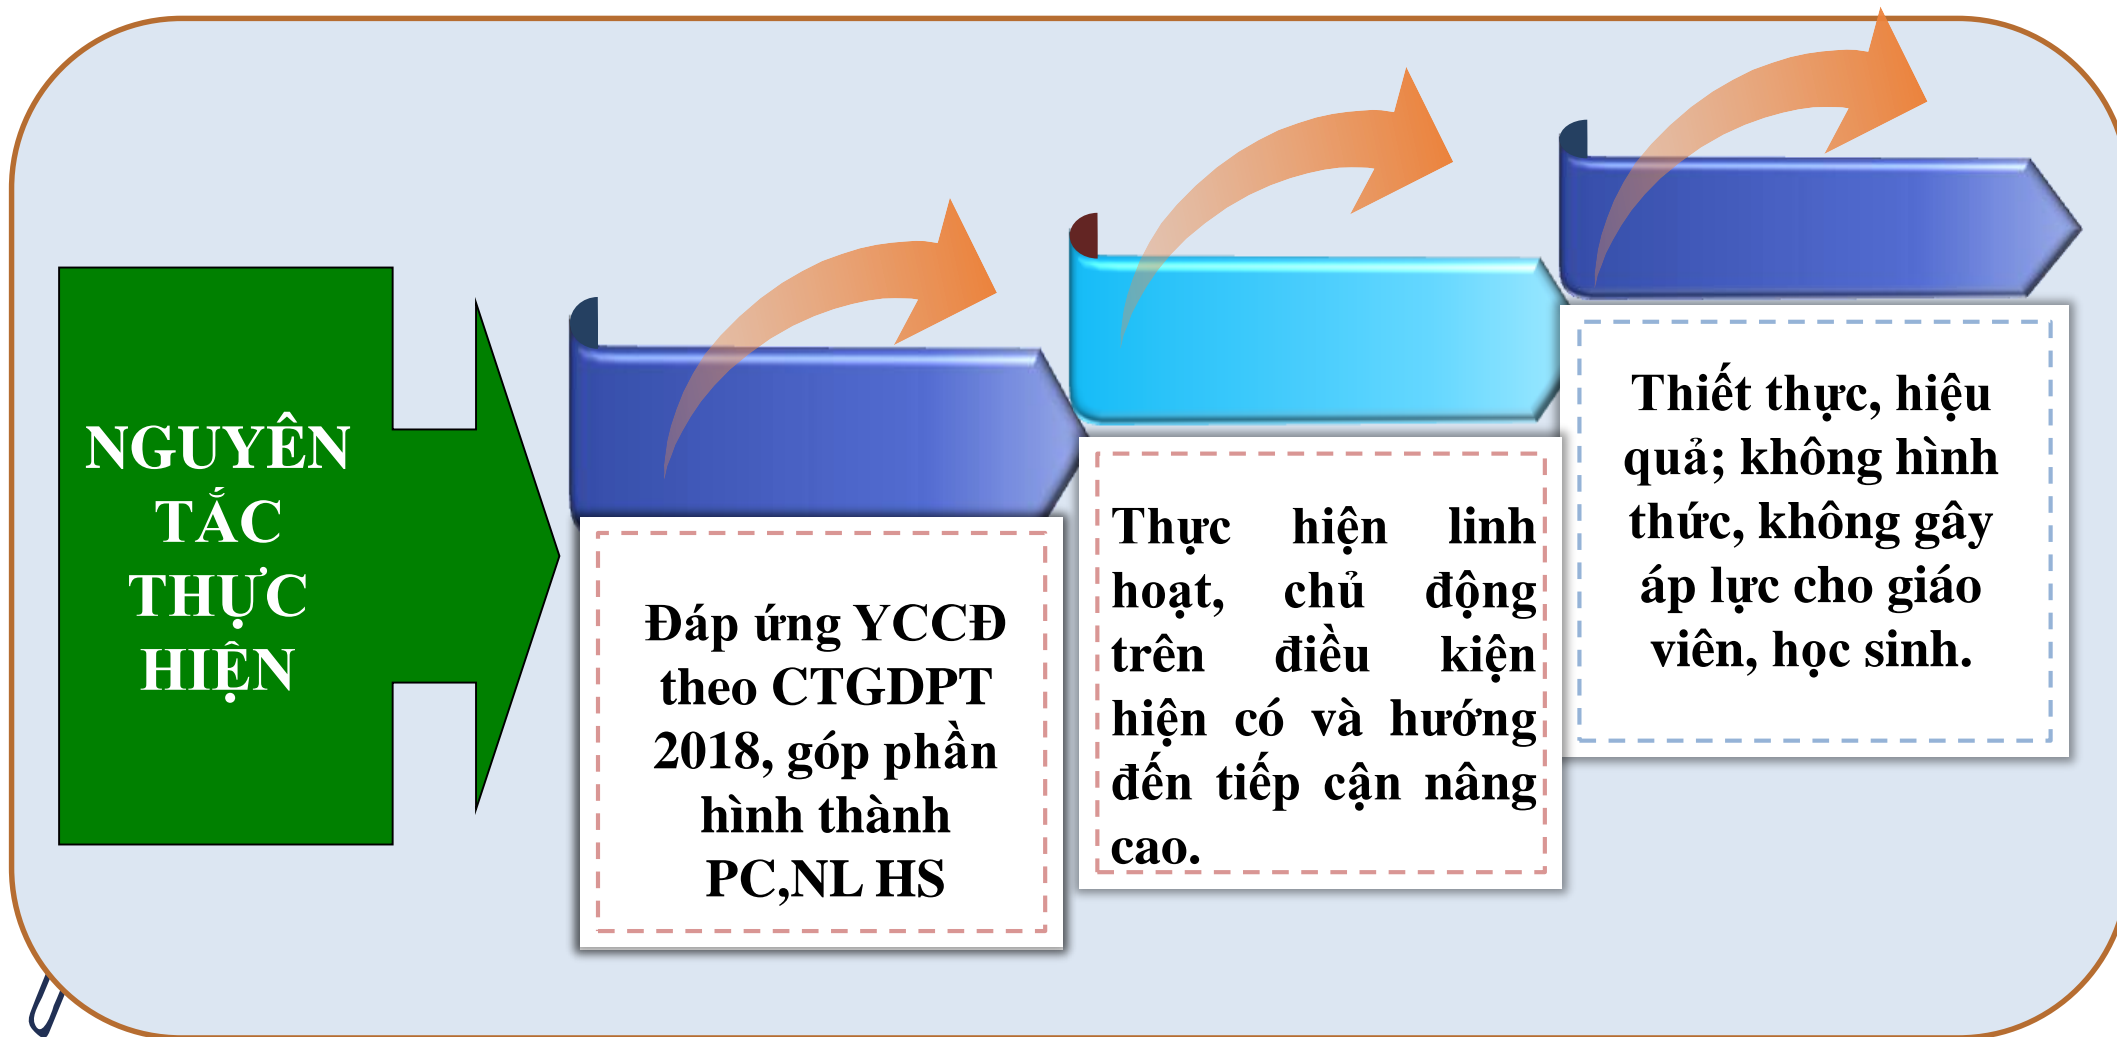

2. Yêu cầu cần đạt

Hình 1.1: Phát triển năng lực chung trong giáo dục STEM

Hình 1.2: Các năng lực đặc thù trong giáo dục STEM

2. Yêu cầu cần đạt

Hình 1.3: Các phẩm chất có cơ hội được bồi dưỡng trong giáo dục STEM

I. MỤC ĐÍCH, YÊU CẦU CẦN ĐẠT VÀ NGUYÊN TẮC THỰC HIỆN

3. Nguyên tắc thực hiện

II. CÁC HÌNH THỨC TỔ CHỨC

1. Bài học STEM

2. Hoạt động trải nghiệm STEM

3. Làm quen với nghiên cứu khoa học, kỹ thuật

Triển khai trong quá trình dạy học các môn theo hướng **tiếp cận tích hợp** nội môn hoặc tích hợp liên môn