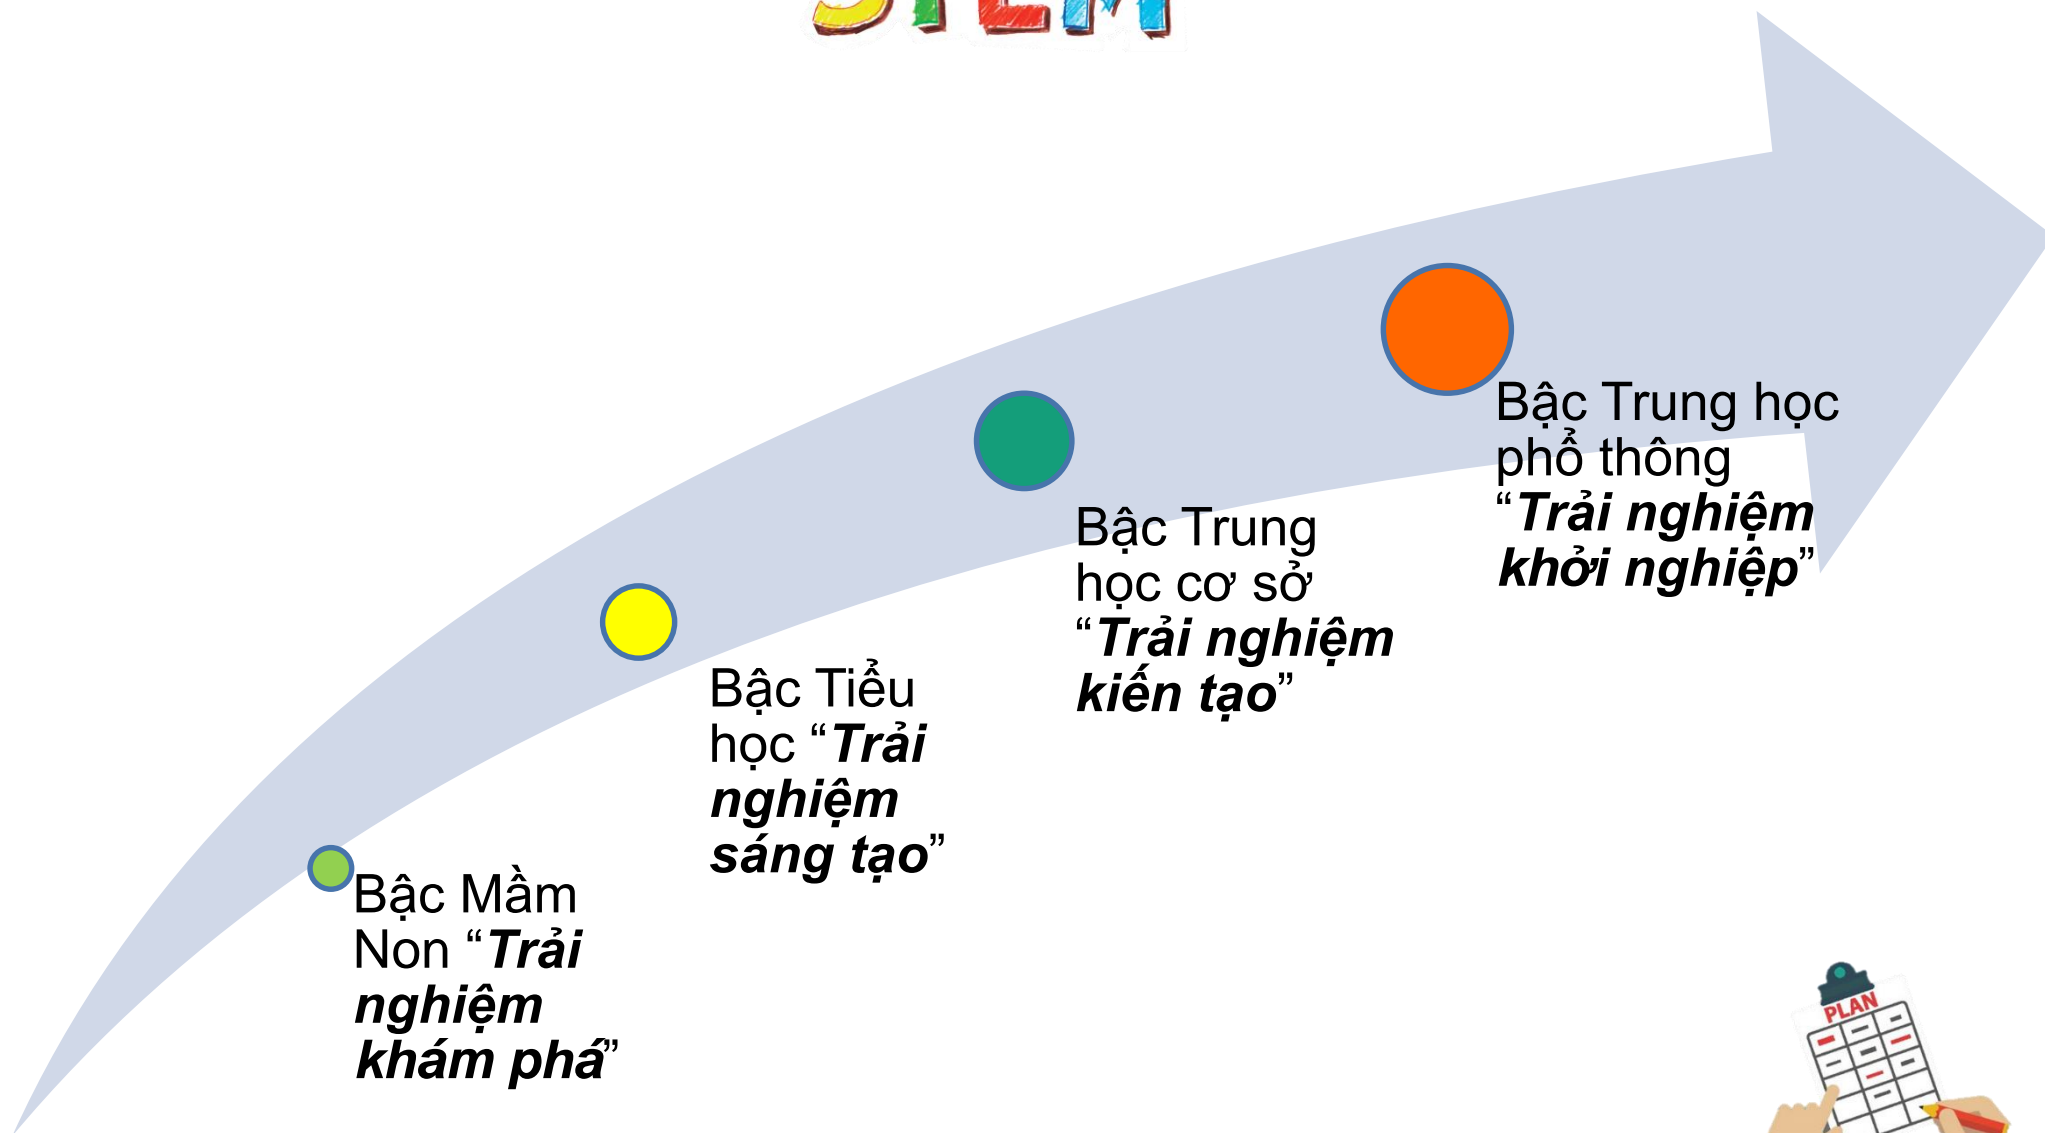

- Đối tượng:

Học sinh có năng khiếu và hứng thú với hoạt động tìm tòi, khám phá vấn đề mới.

Làm quen nghiên cứu khoa học

PHẦN 2: HƯỚNG DẪN TỔ CHỨC HOẠT ĐỘNG GIÁO DỤC STEM VN STD® CẤP TIỂU HỌC

I. TRIẾT LÝ CHƯƠNG TRÌNH GIÁO DỤC STEM VN STD®